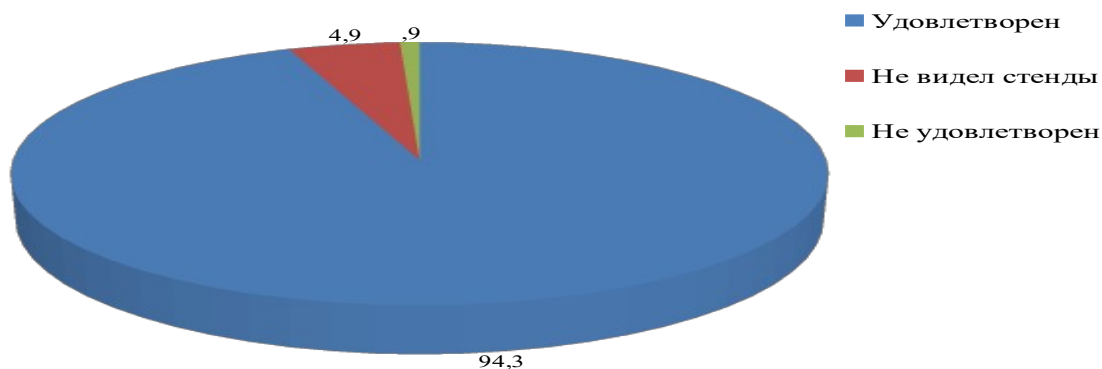

округ	городская библиотека"	
	МБУК "Горнозаводская центральная детская библиотека"	100
Гремячинский городской округ	МКУК "Гремячинская библиотечная система", Центральная городская библиотека	100

1.3 Доля получателей услуг, удовлетворенных открытостью, полнотой и доступностью информации о деятельности организации в сфере культуры, размещенной на информационных стендах в помещении организации в сфере культуры, на официальном сайте организации в сфере культуры в информационно-телекоммуникационной сети «Интернет» (в % от общего числа опрошенных получателей услуг).

В целом по библиотекам ответы респондентов распределились следующим образом:

Рисунок 1. Распределение ответов респондентов на вопрос: «Скажите, удовлетворены ли Вы качеством, полнотой и доступностью информации о деятельности организации в сфере культуры, размещенной на информационных стендах в помещении организации в сфере культуры?»