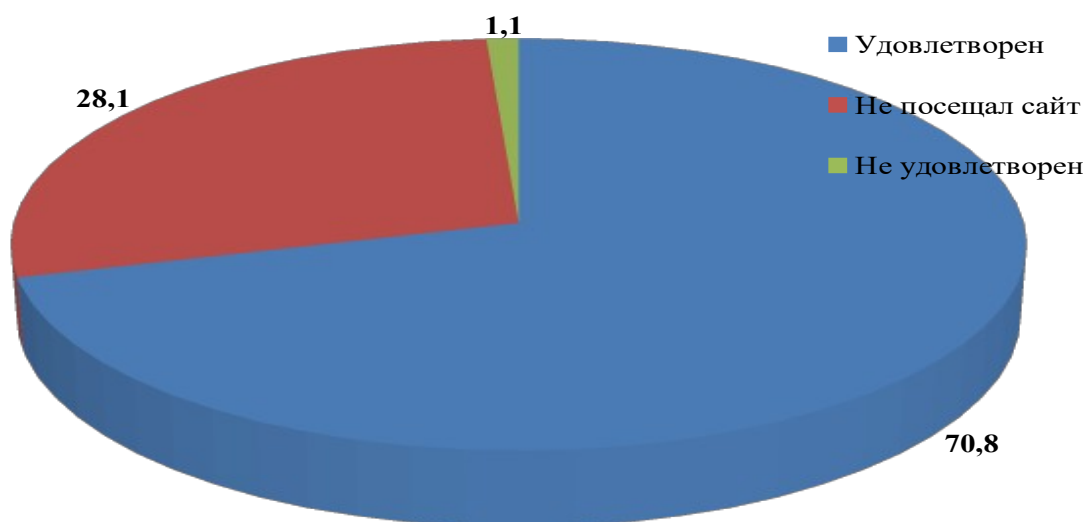

округ	городская библиотека"	
	МБУК "Горнозаводская центральная детская библиотека"	100
Гремячинский городской округ	МКУК "Гремячинская библиотечная система", Центральная городская библиотека	100

1.3 Доля получателей услуг, удовлетворенных открытостью, полнотой и доступностью информации о деятельности организации в сфере культуры, размещенной на информационных стендах в помещении организации в сфере культуры, на официальном сайте организации в сфере культуры в информационно-телекоммуникационной сети «Интернет» (в % от общего числа опрошенных получателей услуг).

В целом по библиотекам ответы респондентов распределились следующим образом:

Рисунок 1. Распределение ответов респондентов на вопрос: «Скажите, удовлетворены ли Вы качеством, полнотой и доступностью информации о деятельности организации в сфере культуры, размещенной на информационных стендах в помещении организации в сфере культуры?»