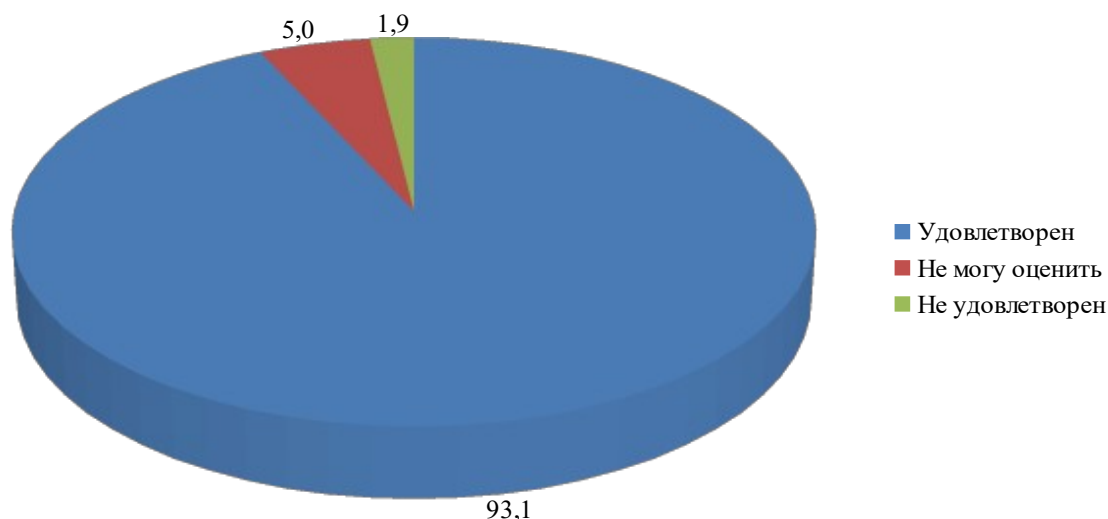

5.3 Доля получателей услуг, удовлетворенных в целом условиями оказания услуг в организации (в % от общего числа опрошенных получателей услуг).

В целом по КДУ ответы респондентов распределились следующим образом:

Рисунок 22. Распределение ответов респондентов на вопрос: «Удовлетворены ли Вы в целом условиями оказания услуг в данной организации культуры?»

В соответствии с Единым порядком расчета, значение данного критерия рассчитывается по данным опроса получателей услуг. **Максимальное количество баллов по данному критерию – 100 баллов.** Итоговые баллы по данному критерию представлены в Таблице 31.

Таблица 31

Баллы государственных и муниципальных учреждений культурно-досугового типа Пермского края по критерию 5.3

Наименование учреждений	Удов.	Опрошен.	Итоговый балл
Александровский муниципальный округ Пермского края			
МБУ «Городской Дворец Культуры» Александровского городского поселения	538	605	89
МБУ Всеволодо-Вильвенского городского поселения "Центр культуры, спорта, туризма, молодежной политики и военно-патриотического воспитания "Химик"	572	624	92