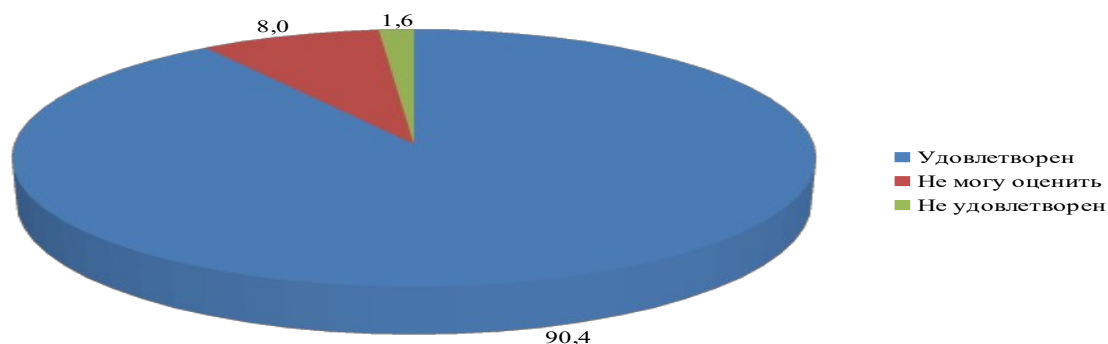

Юсьвинский муниципальный округ Пермского края			
МБУ "Пожвинский культурно-досуговый просветительский центр"	32	38	84
МБУК "Майкорский культурно-досуговый центр"	220	225	98
МБУК "Юсьвинский муниципальный округ Пермского крайный дом культуры"	8	16	50
МКУК "Архангельское культурно-досуговое объединение"	57	66	86
МКУК "Купросское культурно-досуговое объединение"	0	0	0

4. Показатели, характеризующие «Доброжелательность, вежливость работников организаций культуры».

4.1 Доля получателей услуг, удовлетворенных доброжелательностью, вежливостью работников организации культуры, обеспечивающих первичный контакт и информирование получателя услуги (работники справочной, кассиры и прочее) при непосредственном обращении в организацию (в % от общего числа опрошенных получателей услуг).

В целом по КДУ ответы респондентов распределились следующим образом:

Рисунок 16. Распределение ответов респондентов на вопрос: «Скажите, удовлетворены ли Вы доброжелательностью и вежливостью работников организации, которые осуществляют информирование и первичный контакт с получателями услуг? (работники справочной, кассы, администраторы и прочие работники)»

В соответствии с единым порядком расчета, значение данного критерия рассчитывается по данным опроса получателей услуг. **Максимальное количество баллов по данному критерию – 100 баллов.** Итоговые баллы по данному критерию представлены в Таблице 26.