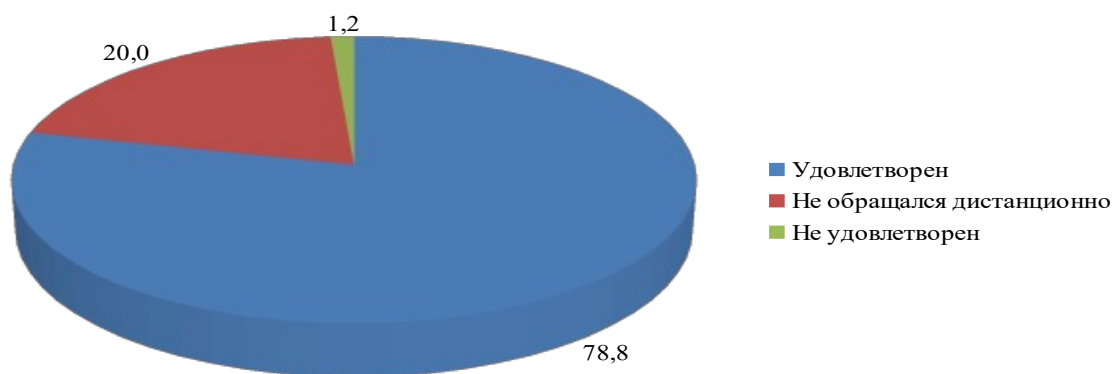

МБУ "Пожвинский культурно-досуговый просветительный центр"	595	605	98
МБУК "Майкорский культурно-досуговый центр"	713	723	99
МБУК "Юсьвинский муниципальный округ Пермского крайный дом культуры"	528	601	88
МКУК "Архангельское культурно-досуговое объединение"	577	602	96
МКУК "Купросское культурно-досуговое объединение"	601	606	99

4.3 Доля получателей услуг, удовлетворенных доброжелательностью, вежливостью работников организации при использовании дистанционных форм взаимодействия (по телефону, по электронной почте, с помощью электронных сервисов (подачи электронного обращения/жалоб/предложений, записи на получение услуги, получение консультации по оказываемым услугам и пр.)) (в % от общего числа опрошенных получателей услуг).

В целом по КДУ ответы респондентов распределились следующим образом:

Рисунок 19. Распределение ответов респондентов на вопрос: «Скажите, удовлетворены ли Вы доброжелательностью и вежливостью работников организации при использовании дистанционных форм взаимодействия? (по телефону, по электронной почте или с помощью электронных сервисов для получения информации об услугах или порядке их предоставления и т.п.)»

В соответствии с Единым порядком расчета, значение данного критерия рассчитывается по данным опроса получателей услуг. **Максимальное количество баллов по данному критерию – 100 баллов.** Итоговые баллы по данному критерию представлены в Таблице 28.