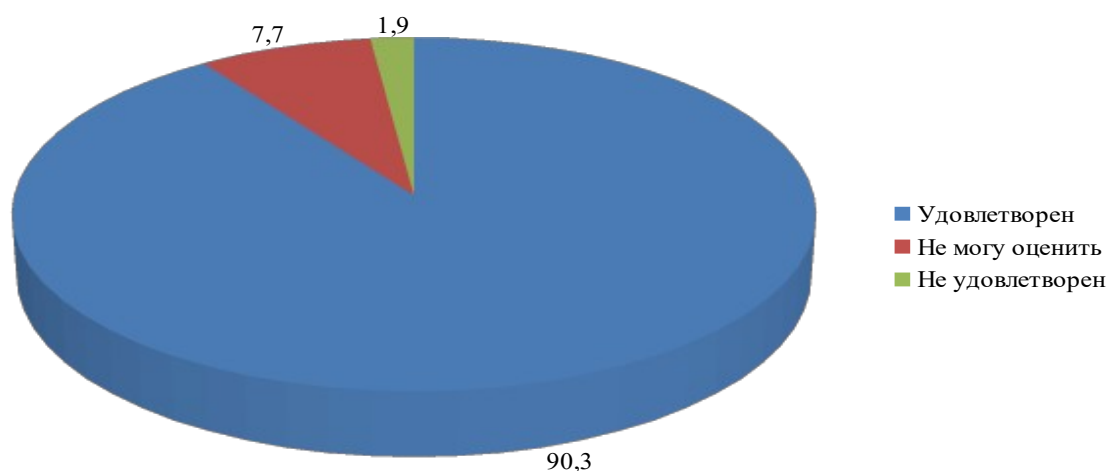

МБУК "Юсьвинский муниципальный округ Пермского крайний дом культуры"	510	601	85
МКУК "Архангельское культурно-досуговое объединение"	550	602	91
МКУК "Купросское культурно-досуговое объединение"	538	606	89

5.2 Доля получателей услуг, удовлетворенных графиком работы организации (в % от общего числа опрошенных получателей услуг).

В целом по КДУ ответы респондентов распределились следующим образом:

Рисунок 21. Распределение ответов респондентов на вопрос: «Скажите, удовлетворены ли Вы организационными условиями предоставления услуг (графиком работы организации), наличием и понятностью навигации внутри организации (наличие информационных табличек, указателей, сигнальных табло и прочие)?»

В соответствии с Единым порядком расчета, значение данного критерия рассчитывается по данным опроса получателей услуг. **Максимальное количество баллов по данному критерию – 100 баллов.** Итоговые баллы по данному критерию представлены в Таблице 30.

Таблица 30

Баллы государственных и муниципальных учреждений культурно-досугового типа Пермского края по критерию 5.2

Наименование учреждения	Удов.	Опрошен о	Итогов ый балл
Александровский муниципальный округ Пермского края			
МБУ «Городской Дворец Культуры» Александровского городского поселения	487	605	81